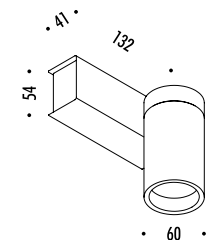

DESIGN OMAR CARRAGLIA - DAVIDE GROPPI - 2015  
LAMPADA DA PARETE - METALLO  
WALL LAMP - METAL  
ENERGY CLASS: A++, A+, A

DOT P

CE IP 20

178403	BIANCO OPACO / MATT WHITE	220 / 240 V - 50 / 60 Hz - MAX 10 W LED - GU10 ORIENTABILE
178404	NERO OPACO / MATT BLACK	LAMPADINA NON INCLUSA - VEDI PAG. 344 - 345 ADJUSTABLE
		BULB NOT INCLUDED - SEE PAGE 344 - 345