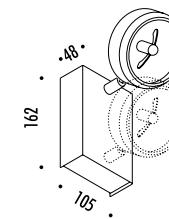

DESIGN 2001
LAMPADA DA PARETE E DA SOFFITTO - METALLO
WALL AND CEILING LAMP - METAL
ENERGY CLASS: A++ , A+ , A , B , C

CE IP 20    1.5 m 

SPOT 1 / SPOT 2

| | | |
|--------|---------------------------|---|
| 158003 | BIANCO OPACO / MATT WHITE | SPOT 1 230 / 240 V - 50 / 60 Hz - MAX 50 W 12 V - G53 ORIENTABILE - DIMMERABILE IGBT ADATTATORE UNIVERSALE LAMPADINA INCLUSO LAMPADINA NON INCLUSA - VEDI PAG. 342 - 344 - 345 ADJUSTABLE - IGBT DIMMABLE BULB UNIVERSAL ADAPTER INCLUDED BULB NOT INCLUDED - SEE PAGE 342 - 344 - 345 |
|--------|---------------------------|---|