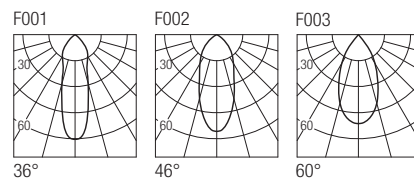

CCT/CRI/Flux

	CRI85	CRI93
2700K	890lm	840lm
3000K	1000lm	930lm
4000K	1040lm	960lm

Photometric diagrams

Dimensions - Dimensioni - Größe - Dimensiones

Optionals - Accessori - Accessoires Zubehör - Accesorios