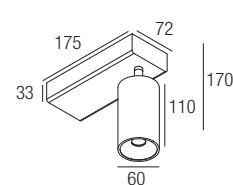

CE IP20 made in Italy

Supply current Alimentazione Courant d'alimentation Stromversorgung Corriente de alimentación 230VAC	Power Potenza Puissance Bestuekung Potencia 10W	Finishing - Finiture - Finitions - Oberflächenfinish - Acabados White - Bianco - Blanc - Weiß - Blanco Grey - Grigio - Gris - Grau Black - Nero - Noir - Schwarz - Negro	LED color 2700K 3000K 4000K	CRI >85 >93
---	--	---	--------------------------------------	-------------------

CCT/CRI/Flux

	CRI85	CRI93
2700K	890lm	840lm
3000K	1000lm	930lm
4000K	1040lm	960lm

Photometric diagrams

Dimensions - Dimensioni - Größe - Dimensiones

Optionals - Accessori - Accessoires Zubehör - Accesorios