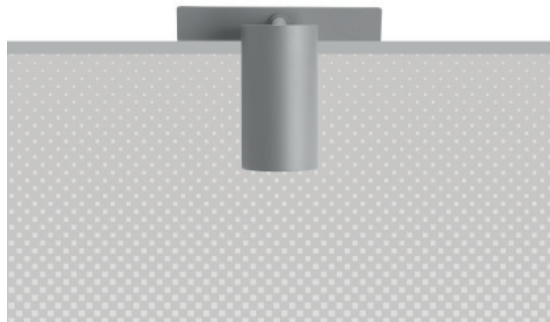

## BULL10 LAY

Surface projector

design Lapo Grassellini

The Bull Lay range proposes spotlights for ledge supported installation in which minimal and sophisticated design marry an innovative dissipative concept to guarantee remarkable lightness and excellent heat flow management. The use of high quality COB LEDs, with CRI 85 and CRI 93, is complimented by clean and highly efficient optics. The colours of the head, base and shaft can be combined to create a fascinating compositional element.

La gamma Bull Lay propone proiettori per installazione in appoggio su cornicioni, nei quali il design minimale e sofisticato si sposa ad un concetto di dissipazione innovativo, tale da garantire una notevole leggerezza dell'apparecchio combinata ad una eccellente gestione dei flussi termici. L'impiego di LED COB di altissima qualità, con CRI 85 e CRI 93, si combina ad ottiche estremamente efficienti e pulite. La possibilità di combinare il colore della testa a quello di base e asta offre uno spunto compositivo di grande interesse.

La gamme Bull Lay propose des projecteurs pour installation en appui sur des corniches, dans lesquels le design minimaliste et sophistiqué s'associe à un concept de dissipation innovant, qui permet de garantir une incroyable légèreté de l'appareil combinée à une excellente gestion des flux thermiques. L'emploi de LED COB de très haute qualité, avec CRI 85 et CRI 93, se combine à des optiques extrêmement efficaces et propres. La possibilité d'associer la couleur de la tête à celle de base et gite offre une possibilité de composition de grand intérêt.