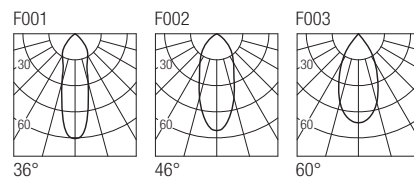

Photometric diagrams