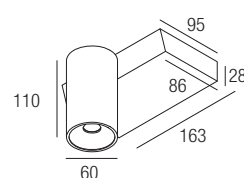

Dimensions - Dimensioni - Größe - Dimensiones