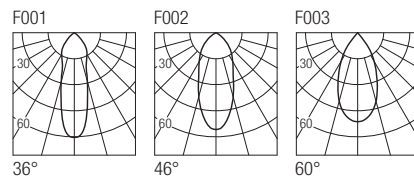

LED color
2700K
3000K
4000K

CCT/CRI/Flux

	CRI85	CRI93
2700K	890lm	840lm
3000K	1000lm	930lm
4000K	1040lm	960lm

Photometric diagrams

Dimensions - Dimensioni - Größe - Dimensiones

Drivers - Alimentatori - Alimentateurs
Netzteile - Alimentadores