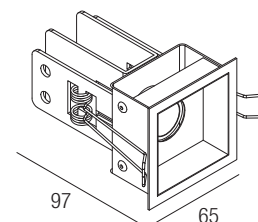

LED color
2700K
3000K
4000K

CCT/CRI/Flux

	CRI85	CRI93
2700K	890lm	840lm
3000K	1000lm	930lm
4000K	1040lm	960lm

Photometric diagrams

Dimensions - Dimensioni - Größe - Dimensiones

Drivers - Alimentatori - Alimentateurs
Netzteile - Alimentadores