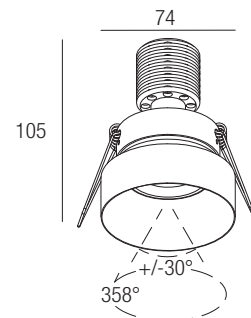

LED color
2700K
3000K
4000K

CCT/CRI/Flux

	CRI85	CRI93
2700K	890lm	840lm
3000K	1000lm	930lm
4000K	1040lm	960lm

Photometric diagrams

Dimensions - Dimensioni - Größe - Dimensiones

Optionals - Accessori - Accessoires
Zubehör - Accesorios