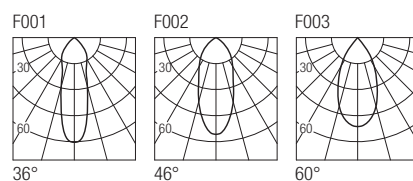

LED color
2700K
3000K
4000K

CCT/CRI/Flux

	CRI85	CRI93
2700K	890lm	840lm
3000K	1000lm	930lm
4000K	1040lm	960lm

Photometric diagrams

Dimensions - Dimensioni - Größe - Dimensiones

Optionals - Accessori - Accessoires
Zubehör - Accesorios