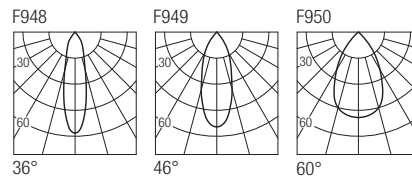

CCT/CRI/Flux

	CRI85	CRI93
2700K	730lm	690lm
3000K	830lm	770lm
4000K	860lm	790lm

Photometric diagrams

Dimensions - Dimensioni - Größe - Dimensiones