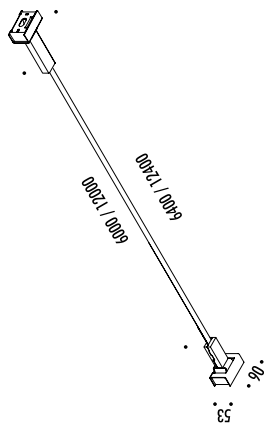

DESIGN DAVIDE GROPPI - 2016
 LAMPADA DA PARETE - METALLO
 WALL LAMP - METAL
 ENERGY CLASS: A+

CE IP 20

INFINITO 6 / INFINITO 12

186004	NERO OPACO / MATT BLACK	INFINITO 6 24 V DC - 60 W LED - 3000K - 7200 lm MODULO LED LUNGHEZZA 6 m SEZIONABILE A PIACERE KIT DI ALIMENTAZIONE OBBLIGATORIO NON INCLUSO - VEDI PAG. 216 - 217 LED MODULE 6 m LONG - CAN BE CUT INTO ANY DESIRED LENGTH COMPULSORY POWER SUPPLY KIT NOT INCLUDED - SEE PAGE 216 - 217
188204	NERO OPACO / MATT BLACK	INFINITO 12 24 V DC - 120 W LED - 3000K - 14400 lm MODULO LED LUNGHEZZA 12 m SEZIONABILE A PIACERE KIT DI ALIMENTAZIONE OBBLIGATORIO NON INCLUSO - VEDI PAG. 216 - 217 LED MODULE 12 m LONG - CAN BE CUT INTO ANY DESIRED LENGTH COMPULSORY POWER SUPPLY KIT NOT INCLUDED - SEE PAGE 216 - 217

KIT DI ALIMENTAZIONE REMOTO / REMOTE POWER SUPPLY KIT

KIT DI ALIMENTAZIONE CON SPINA / POWER SUPPLY KIT WITH PLUG

INFINITO / FLASH

DALI - PUSH DIMMABLE DRIVER DIMENSION

0-10 V DIMMABLE DRIVER DIMENSION

195200	STANDARD	KIT DI ALIMENTAZIONE REMOTO DALI - PUSH DIMMABLE REMOTE POWER SUPPLY KIT DALI - PUSH DIMMABLE INPUT 220-240 V - 50/60 Hz - OUTPUT 24 V DC - 20-150 W
195300	STANDARD	KIT DI ALIMENTAZIONE REMOTO - 0-10 V DIMMABLE REMOTE POWER SUPPLY KIT - 0-10 V DIMMABLE INPUT 200-240 V - 50/60 Hz - OUTPUT 24 V DC - 20-150 W

190204	NERO OPACO / MATT BLACK	KIT DI ALIMENTAZIONE CON SPINA - DIMMER DUE ISOLATORI INCLUSI POWER SUPPLY KIT WITH PLUG - DIMMER TWO CLAMPS INCLUDED INPUT 200-240 V - 50/60 Hz - OUTPUT 24 V DC - 20-150 W
--------	-------------------------	--