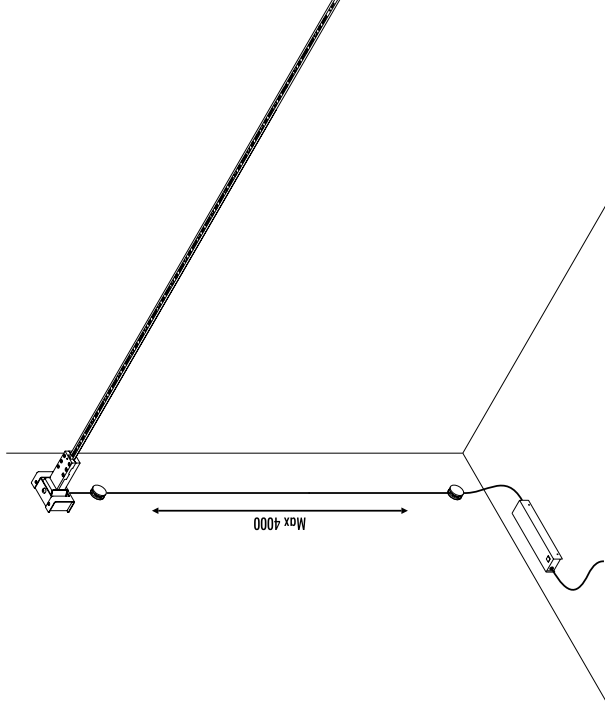

DESIGN DAVIDE GROPPI - 2016
 LAMPADA DA PARETE - METALLO
 WALL LAMP - METAL
 ENERGY CLASS: A+

CE IP 20

INFINITO 6 / INFINITO 12

186004	NERO OPACO / MATT BLACK	INFINITO 6 24 V DC - 60 W LED - 3000K - 7200 lm MODULO LED LUNGHEZZA 6 m SEZIONABILE A PIACERE KIT DI ALIMENTAZIONE OBBLIGATORIO NON INCLUSO - VEDI PAG. 216 - 217 LED MODULE 6 m LONG - CAN BE CUT INTO ANY DESIRED LENGTH COMPULSORY POWER SUPPLY KIT NOT INCLUDED - SEE PAGE 216 - 217
188204	NERO OPACO / MATT BLACK	INFINITO 12 24 V DC - 120 W LED - 3000K - 14400 lm MODULO LED LUNGHEZZA 12 m SEZIONABILE A PIACERE KIT DI ALIMENTAZIONE OBBLIGATORIO NON INCLUSO - VEDI PAG. 216 - 217 LED MODULE 12 m LONG - CAN BE CUT INTO ANY DESIRED LENGTH COMPULSORY POWER SUPPLY KIT NOT INCLUDED - SEE PAGE 216 - 217

KIT DI ALIMENTAZIONE REMOTO / REMOTE POWER SUPPLY KIT

KIT DI ALIMENTAZIONE CON SPINA / POWER SUPPLY KIT WITH PLUG

INFINITO / FLASH

DALI - PUSH DIMMABLE DRIVER DIMENSION

0-10 V DIMMABLE DRIVER DIMENSION

195200	STANDARD	KIT DI ALIMENTAZIONE REMOTO DALI - PUSH DIMMABLE REMOTE POWER SUPPLY KIT DALI - PUSH DIMMABLE INPUT 220-240 V - 50/60 Hz - OUTPUT 24 V DC - 20-150 W
195300	STANDARD	KIT DI ALIMENTAZIONE REMOTO - 0-10 V DIMMABLE REMOTE POWER SUPPLY KIT - 0-10 V DIMMABLE INPUT 200-240 V - 50/60 Hz - OUTPUT 24 V DC - 20-150 W