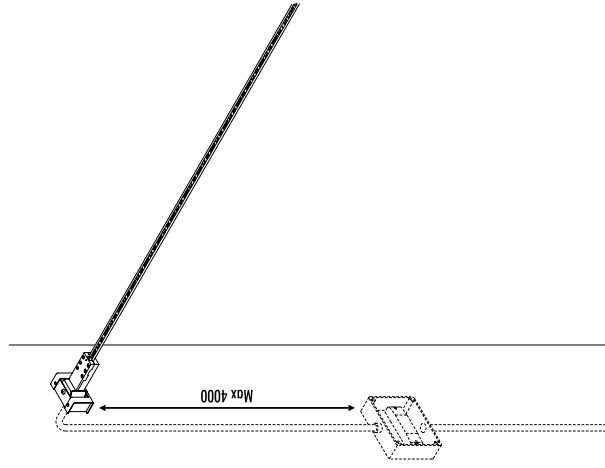

DESIGN DAVIDE GROPPI - 2016
 LAMPADA DA PARETE - METALLO
 WALL LAMP - METAL
 ENERGY CLASS: A+

CE IP 20

INFINITO 6 / INFINITO 12

186004	NERO OPACO / MATT BLACK	INFINITO 6 24 V DC - 60 W LED - 3000K - 7200 lm MODULO LED LUNGHEZZA 6 m SEZIONABILE A PIACERE KIT DI ALIMENTAZIONE OBBLIGATORIO NON INCLUSO - VEDI PAG. 216 - 217 LED MODULE 6 m LONG - CAN BE CUT INTO ANY DESIRED LENGTH COMPULSORY POWER SUPPLY KIT NOT INCLUDED - SEE PAGE 216 - 217
188204	NERO OPACO / MATT BLACK	INFINITO 12 24 V DC - 120 W LED - 3000K - 14400 lm MODULO LED LUNGHEZZA 12 m SEZIONABILE A PIACERE KIT DI ALIMENTAZIONE OBBLIGATORIO NON INCLUSO - VEDI PAG. 216 - 217 LED MODULE 12 m LONG - CAN BE CUT INTO ANY DESIRED LENGTH COMPULSORY POWER SUPPLY KIT NOT INCLUDED - SEE PAGE 216 - 217

KIT DI ALIMENTAZIONE REMOTO / REMOTE POWER SUPPLY KIT

KIT DI ALIMENTAZIONE CON SPINA / POWER SUPPLY KIT WITH PLUG

INFINITO / FLASH

DALI - PUSH DIMMABLE DRIVER DIMENSION

0-10 V DIMMABLE DRIVER DIMENSION

195200	STANDARD	KIT DI ALIMENTAZIONE REMOTO DALI - PUSH DIMMABLE REMOTE POWER SUPPLY KIT DALI - PUSH DIMMABLE INPUT 220-240 V - 50/60 Hz - OUTPUT 24 V DC - 20-150 W
195300	STANDARD	KIT DI ALIMENTAZIONE REMOTO - 0-10 V DIMMABLE REMOTE POWER SUPPLY KIT - 0-10 V DIMMABLE INPUT 200-240 V - 50/60 Hz - OUTPUT 24 V DC - 20-150 W