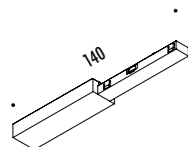

1A4170300.04.00	BIANCO OPACO / MATT WHITE	ELEMENTO DI ALIMENTAZIONE POWER CONNECTOR
1A4170400.04.00	NERO OPACO / MATT BLACK	

1A4170300.07.00	BIANCO OPACO / MATT WHITE	TAPPO DI CHIUSURA END CAP
1A4170400.07.00	NERO OPACO / MATT BLACK	

KIT INSTALLAZIONE OPZIONALI PER SISTEMA COLIBRÌ DA PARETE E SOFFITTO / OPTIONAL INSTALLATION KITS FOR WALL AND CEILING COLIBRÌ SYSTEM

1A4170300.05.00	BIANCO OPACO / MATT WHITE	COPRIGIUNTO ANGOLARE H CORNER JOINT COVER H
1A4170400.05.00	NERO OPACO / MATT BLACK	

1A4170300.06.00	BIANCO OPACO / MATT WHITE	COPRIGIUNTO ANGOLARE V CORNER JOINT COVER V
1A4170400.06.00	NERO OPACO / MATT BLACK	

1A4170300.08.00	COPERTURA 3 m BIANCO OPACO / COVER 3 m MATT WHITE	COPERTURA COVER
1A4170400.08.00	COPERTURA 3 m NERO OPACO / COVER 3 m MATT BLACK	

1A4170400.13.00	NERO OPACO / MATT BLACK	GIUNTO A L L JOINT

1A4170400.14.00	NERO OPACO / MATT BLACK	ALIMENTAZIONE A L SOFFITTO - PARETE L-FEED CEILING WALL

1A4170400.15.00	BIANCO OPACO / MATT WHITE	GIUNTO FLESSIBILE FLEXIBLE JOINT

1A4170400.16.00	NERO OPACO / MATT BLACK	CONNETTORE DI GIUNZIONE JOINTING CONNECTOR

1A4170000.17.00	STANDARD	STRUMENTO DI BLOCCAGGIO PER PVC LOCKING TOOL FOR PVC

1A4170000.20.00	STANDARD	ADATTATORE ENDLESS ENDLESS ADAPTER