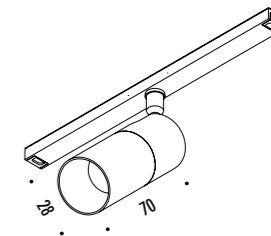

The sizes are expressed in millimeters.

DESIGN DAVIDE GROPPI - 2023
LAMPADA DA PARETE E SOFFITTO
WALL AND CEILING LAMP

COLIBRI 18

CE  IP20

1A4260400.27.01	NERO OPACO / MATT BLACK - 2700K - BEAM 15° - DALI	48 V DC - 2 W LED 2700K - 81 lm - CRI>90 / 3000K - 84 lm - CRI>90 ORIENTABILE SISTEMA INSTALLAZIONE OBBLIGATORIO NON INCLUSO KIT DI ALIMENTAZIONE OBBLIGATORIO NON INCLUSO ADJUSTABLE COMPULSORY INSTALLATION SYSTEM NOT INCLUDED COMPULSORY POWER SUPPLY KIT NOT INCLUDED
1A4260400.30.01	NERO OPACO / MATT BLACK - 3000K - BEAM 15° - DALI	
1A4270400.27.01	NERO OPACO / MATT BLACK - 2700K - BEAM 25° - DALI	48 V DC - 2 W LED 2700K - 79 lm - CRI>90 / 3000K - 81 lm - CRI>90 ORIENTABILE SISTEMA INSTALLAZIONE OBBLIGATORIO NON INCLUSO KIT DI ALIMENTAZIONE OBBLIGATORIO NON INCLUSO ADJUSTABLE COMPULSORY INSTALLATION SYSTEM NOT INCLUDED COMPULSORY POWER SUPPLY KIT NOT INCLUDED
1A4270400.30.01	NERO OPACO / MATT BLACK - 3000K - BEAM 25° - DALI	

The sizes are expressed in millimeters.

DESIGN DAVIDE GROPPI - 2023
LAMPADA DA PARETE E SOFFITTO
WALL AND CEILING LAMP

COLIBRI 28

CE  IP20

1A4280400.27.01	NERO OPACO / MATT BLACK - 2700K - BEAM 15° - DALI	48 V DC - 3 W LED 2700K - 116 lm - CRI > 90 / 3000K - 121 lm - CRI > 90 ORIENTABILE SISTEMA INSTALLAZIONE OBBLIGATORIO NON INCLUSO KIT DI ALIMENTAZIONE OBBLIGATORIO NON INCLUSO ADJUSTABLE COMPULSORY INSTALLATION SYSTEM NOT INCLUDED COMPULSORY POWER SUPPLY KIT NOT INCLUDED
1A4280400.30.01	NERO OPACO / MATT BLACK - 3000K - BEAM 15° - DALI	
1A4290400.27.01	NERO OPACO / MATT BLACK - 2700K - BEAM 25° - DALI	48 V DC - 5 W LED 2700K - 187 lm - CRI > 90 / 3000K - 203 lm - CRI > 90 ORIENTABILE SISTEMA INSTALLAZIONE OBBLIGATORIO NON INCLUSO KIT DI ALIMENTAZIONE OBBLIGATORIO NON INCLUSO ADJUSTABLE COMPULSORY INSTALLATION SYSTEM NOT INCLUDED COMPULSORY POWER SUPPLY KIT NOT INCLUDED
1A4290400.30.01	NERO OPACO / MATT BLACK - 3000K - BEAM 25° - DALI	