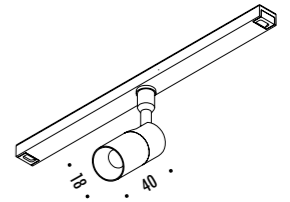

The sizes are expressed in millimeters.

DESIGN DAVIDE GROPPI - 2023
LAMPADA DA PARETE E SOFFITTO
WALL AND CEILING LAMP

COLIBRI 18

CE  IP20

1A4260400.27.01	NERO OPACO / MATT BLACK - 2700K - BEAM 15° - DALI	48 V DC - 2 W LED 2700K - 81 lm - CRI>90 / 3000K - 84 lm - CRI>90 ORIENTABILE SISTEMA INSTALLAZIONE OBBLIGATORIO NON INCLUSO KIT DI ALIMENTAZIONE OBBLIGATORIO NON INCLUSO ADJUSTABLE COMPULSORY INSTALLATION SYSTEM NOT INCLUDED COMPULSORY POWER SUPPLY KIT NOT INCLUDED
1A4260400.30.01	NERO OPACO / MATT BLACK - 3000K - BEAM 15° - DALI	
1A4270400.27.01	NERO OPACO / MATT BLACK - 2700K - BEAM 25° - DALI	48 V DC - 2 W LED 2700K - 79 lm - CRI>90 / 3000K - 81 lm - CRI>90 ORIENTABILE SISTEMA INSTALLAZIONE OBBLIGATORIO NON INCLUSO KIT DI ALIMENTAZIONE OBBLIGATORIO NON INCLUSO ADJUSTABLE COMPULSORY INSTALLATION SYSTEM NOT INCLUDED COMPULSORY POWER SUPPLY KIT NOT INCLUDED
1A4270400.30.01	NERO OPACO / MATT BLACK - 3000K - BEAM 25° - DALI	

The sizes are expressed in millimeters.

DESIGN DAVIDE GROPPI - 2023
LAMPADA DA PARETE E SOFFITTO
WALL AND CEILING LAMP

COLIBRI 28

CE  IP20

1A4280400.27.01	NERO OPACO / MATT BLACK - 2700K - BEAM 15° - DALI	48 V DC - 3 W LED 2700K - 116 lm - CRI > 90 / 3000K - 121 lm - CRI > 90 ORIENTABILE SISTEMA INSTALLAZIONE OBBLIGATORIO NON INCLUSO KIT DI ALIMENTAZIONE OBBLIGATORIO NON INCLUSO ADJUSTABLE COMPULSORY INSTALLATION SYSTEM NOT INCLUDED COMPULSORY POWER SUPPLY KIT NOT INCLUDED
1A4280400.30.01	NERO OPACO / MATT BLACK - 3000K - BEAM 15° - DALI	
1A4290400.27.01	NERO OPACO / MATT BLACK - 2700K - BEAM 25° - DALI	48 V DC - 5 W LED 2700K - 187 lm - CRI > 90 / 3000K - 203 lm - CRI > 90 ORIENTABILE SISTEMA INSTALLAZIONE OBBLIGATORIO NON INCLUSO KIT DI ALIMENTAZIONE OBBLIGATORIO NON INCLUSO ADJUSTABLE COMPULSORY INSTALLATION SYSTEM NOT INCLUDED COMPULSORY POWER SUPPLY KIT NOT INCLUDED
1A4290400.30.01	NERO OPACO / MATT BLACK - 3000K - BEAM 25° - DALI	