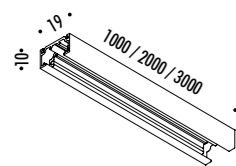

1A4170300.04.00	BIANCO OPACO / MATT WHITE	ELEMENTO DI ALIMENTAZIONE POWER CONNECTOR
1A4170400.04.00	NERO OPACO / MATT BLACK	

1A4170300.07.00	BIANCO OPACO / MATT WHITE	TAPPO DI CHIUSURA END CAP
1A4170400.07.00	NERO OPACO / MATT BLACK	

KIT INSTALLAZIONE OPZIONALI PER SISTEMA COLIBRÌ DA PARETE E SOFFITTO / OPTIONAL INSTALLATION KITS FOR WALL AND CEILING COLIBRÌ SYSTEM

1A4170300.05.00	BIANCO OPACO / MATT WHITE	COPRIGIUNTO ANGOLARE H CORNER JOINT COVER H
1A4170400.05.00	NERO OPACO / MATT BLACK	

1A4170300.06.00	BIANCO OPACO / MATT WHITE	COPRIGIUNTO ANGOLARE V CORNER JOINT COVER V
1A4170400.06.00	NERO OPACO / MATT BLACK	

1A4170300.08.00	COPERTURA 3 m BIANCO OPACO / COVER 3 m MATT WHITE	COPERTURA COVER
1A4170400.08.00	COPERTURA 3 m NERO OPACO / COVER 3 m MATT BLACK	

1A4170400.13.00	NERO OPACO / MATT BLACK	GIUNTO A L L JOINT

1A4170400.14.00	NERO OPACO / MATT BLACK	ALIMENTAZIONE A L SOFFITTO - PARETE L-FEED CEILING WALL

1A4170400.15.00	BIANCO OPACO / MATT WHITE	GIUNTO FLESSIBILE FLEXIBLE JOINT

1A4170400.16.00	NERO OPACO / MATT BLACK	CONNETTORE DI GIUNZIONE JOINTING CONNECTOR

1A4170000.17.00	STANDARD	STRUMENTO DI BLOCCAGGIO PER PVC LOCKING TOOL FOR PVC

1A4170000.20.00	STANDARD	ADATTATORE ENDLESS ENDLESS ADAPTER