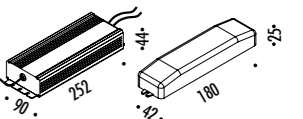

1A2810000.11.00	STANDARD	KIT DI ALIMENTAZIONE REMOTO - COMPATIBILE DALI REMOTE POWER SUPPLY KIT - DALI COMPATIBLE INPUT 100-240 V - 50/60 Hz - OUTPUT 48 V DC - 150 W - IP20

SISTEMA COLIBRÌ