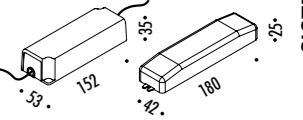

KIT ALIMENTAZIONE OBBLIGATORIO PER SISTEMA COLIBRÌ / COMPULSORY POWER SUPPLY KIT FOR COLIBRÌ SYSTEM

1A4170000.19.00	STANDARD	KIT DI ALIMENTAZIONE REMOTO - COMPATIBILE DALI REMOTE POWER SUPPLY KIT - DALI COMPATIBLE INPUT 100-240 V - 50/60 Hz - OUTPUT 48 V DC - 60 W - IP20