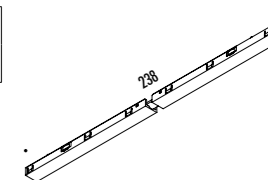

1A4170400.15.00	BIANCO OPACO / MATT WHITE	GIUNTO FLESSIBILE FLEXIBLE JOINT