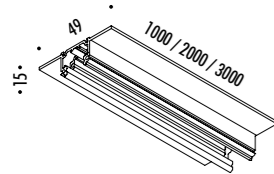

KIT INSTALLAZIONE OBBLIGATORI PER SISTEMA COLIBRÌ DA INCASSO / COMPULSORY INSTALLATION KITS FOR COLIBRÌ RECESSED SYSTEM

1A4180400.01.00	BINARIO 1 m NERO OPACO / TRACK 1 m MATT BLACK	BINARIO DA INCASSO DA PARETE E SOFFITTO RECESSED WALL AND CEILING TRACK
1A4180400.02.00	BINARIO 2 m NERO OPACO / TRACK 2 m MATT BLACK	
1A4180400.03.00	BINARIO 3 m NERO OPACO / TRACK 3 m MATT BLACK	

1A4180400.04.00	NERO OPACO / MATT BLACK	ELEMENTO DI ALIMENTAZIONE POWER CONNECTOR

1A4180400.05.00	NERO OPACO / MATT BLACK	TAPPO DI CHIUSURA END CAP

KIT INSTALLAZIONE OPZIONALI PER SISTEMA COLIBRÌ DA INCASSO / OPTIONAL INSTALLATION KITS FOR COLIBRÌ RECESSED SYSTEM

1A4180300.06.00	COPERTURA 1 m BIANCO OPACO / COVER 1 m MATT WHITE	COPERTURA COVER
1A4180400.06.00	COPERTURA 1 m NERO OPACO / COVER 1 m MATT BLACK	
1A4180300.07.00	COPERTURA 2 m BIANCO OPACO / COVER 2 m MATT WHITE	
1A4180400.07.00	COPERTURA 2 m NERO OPACO / COVER 2 m MATT BLACK	
1A4180300.08.00	COPERTURA 3 m BIANCO OPACO / COVER 3 m MATT WHITE	
1A4180400.08.00	COPERTURA 3 m NERO OPACO / COVER 3 m MATT BLACK	

1A4180000.09.00	STANDARD	MODELLO PER BINARIO TEMPLATE FOR TRACK