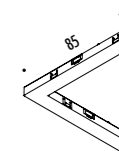

1A4170300.04.00	BIANCO OPACO / MATT WHITE	ELEMENTO DI ALIMENTAZIONE POWER CONNECTOR
1A4170400.04.00	NERO OPACO / MATT BLACK	

1A4170300.07.00	BIANCO OPACO / MATT WHITE	TAPPO DI CHIUSURA END CAP
1A4170400.07.00	NERO OPACO / MATT BLACK	

KIT INSTALLAZIONE OPZIONALI PER SISTEMA COLIBRÌ DA PARETE E SOFFITTO / OPTIONAL INSTALLATION KITS FOR WALL AND CEILING COLIBRÌ SYSTEM

1A4170300.05.00	BIANCO OPACO / MATT WHITE	COPRIGIUNTO ANGOLARE H CORNER JOINT COVER H
1A4170400.05.00	NERO OPACO / MATT BLACK	

1A4170300.06.00	BIANCO OPACO / MATT WHITE	COPRIGIUNTO ANGOLARE V CORNER JOINT COVER V
1A4170400.06.00	NERO OPACO / MATT BLACK	

1A4170300.08.00	COPERTURA 3 m BIANCO OPACO / COVER 3 m MATT WHITE	COPERTURA COVER
1A4170400.08.00	COPERTURA 3 m NERO OPACO / COVER 3 m MATT BLACK	

1A4170400.13.00	NERO OPACO / MATT BLACK	GIUNTO A L L JOINT

1A4170400.14.00	NERO OPACO / MATT BLACK	ALIMENTAZIONE A L SOFFITTO - PARETE L-FEED CEILING WALL

1A4170400.15.00	BIANCO OPACO / MATT WHITE	GIUNTO FLESSIBILE FLEXIBLE JOINT

1A4170400.16.00	NERO OPACO / MATT BLACK	CONNETTORE DI GIUNZIONE JOINTING CONNECTOR

1A4170000.17.00	STANDARD	STRUMENTO DI BLOCCAGGIO PER PVC LOCKING TOOL FOR PVC

1A4170000.20.00	STANDARD	ADATTATORE ENDLESS ENDLESS ADAPTER