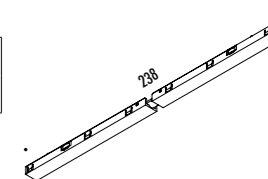

1A4170300.04.00	BIANCO OPACO / MATT WHITE	ELEMENTO DI ALIMENTAZIONE POWER CONNECTOR
1A4170400.04.00	NERO OPACO / MATT BLACK	

1A4170300.07.00	BIANCO OPACO / MATT WHITE	TAPPO DI CHIUSURA END CAP
1A4170400.07.00	NERO OPACO / MATT BLACK	

KIT INSTALLAZIONE OPZIONALI PER SISTEMA COLIBRÌ DA PARETE E SOFFITTO / OPTIONAL INSTALLATION KITS FOR WALL AND CEILING COLIBRÌ SYSTEM

1A4170300.05.00	BIANCO OPACO / MATT WHITE	COPRIGIUNTO ANGOLARE H CORNER JOINT COVER H
1A4170400.05.00	NERO OPACO / MATT BLACK	

1A4170300.06.00	BIANCO OPACO / MATT WHITE	COPRIGIUNTO ANGOLARE V CORNER JOINT COVER V
1A4170400.06.00	NERO OPACO / MATT BLACK	

1A4170300.08.00	COPERTURA 3 m BIANCO OPACO / COVER 3 m MATT WHITE	COPERTURA COVER
1A4170400.08.00	COPERTURA 3 m NERO OPACO / COVER 3 m MATT BLACK	

1A4170400.13.00	NERO OPACO / MATT BLACK	GIUNTO A L L JOINT

1A4170400.14.00	NERO OPACO / MATT BLACK	ALIMENTAZIONE A L SOFFITTO - PARETE L-FEED CEILING WALL

1A4170400.15.00	BIANCO OPACO / MATT WHITE	GIUNTO FLESSIBILE FLEXIBLE JOINT

1A4170400.16.00	NERO OPACO / MATT BLACK	CONNETTORE DI GIUNZIONE JOINTING CONNECTOR

1A4170000.17.00	STANDARD	STRUMENTO DI BLOCCAGGIO PER PVC LOCKING TOOL FOR PVC

1A4170000.20.00	STANDARD	ADATTATORE ENDLESS ENDLESS ADAPTER