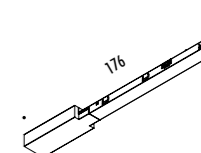

1A4170300.04.00	BIANCO OPACO / MATT WHITE	ELEMENTO DI ALIMENTAZIONE POWER CONNECTOR
1A4170400.04.00	NERO OPACO / MATT BLACK	

1A4170300.07.00	BIANCO OPACO / MATT WHITE	TAPPO DI CHIUSURA END CAP
1A4170400.07.00	NERO OPACO / MATT BLACK	

KIT INSTALLAZIONE OPZIONALI PER SISTEMA COLIBRÌ DA PARETE E SOFFITTO / OPTIONAL INSTALLATION KITS FOR WALL AND CEILING COLIBRÌ SYSTEM

1A4170300.05.00	BIANCO OPACO / MATT WHITE	COPRIGIUNTO ANGOLARE H CORNER JOINT COVER H
1A4170400.05.00	NERO OPACO / MATT BLACK	

1A4170300.06.00	BIANCO OPACO / MATT WHITE	COPRIGIUNTO ANGOLARE V CORNER JOINT COVER V
1A4170400.06.00	NERO OPACO / MATT BLACK	

1A4170300.08.00	COPERTURA 3 m BIANCO OPACO / COVER 3 m MATT WHITE	COPERTURA COVER
1A4170400.08.00	COPERTURA 3 m NERO OPACO / COVER 3 m MATT BLACK	

1A4170400.13.00	NERO OPACO / MATT BLACK	GIUNTO A L L JOINT

1A4170400.14.00	NERO OPACO / MATT BLACK	ALIMENTAZIONE A L SOFFITTO - PARETE L-FEED CEILING WALL

1A4170400.15.00	BIANCO OPACO / MATT WHITE	GIUNTO FLESSIBILE FLEXIBLE JOINT

1A4170400.16.00	NERO OPACO / MATT BLACK	CONNETTORE DI GIUNZIONE JOINTING CONNECTOR

1A4170000.17.00	STANDARD	STRUMENTO DI BLOCCAGGIO PER PVC LOCKING TOOL FOR PVC

1A4170000.20.00	STANDARD	ADATTATORE ENDLESS ENDLESS ADAPTER