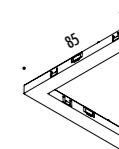

1A4170400.13.00	NERO OPACO / MATT BLACK	GIUNTO A L L JOINT