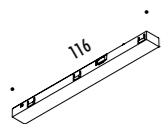

KIT INSTALLAZIONE OBBLIGATORI PER SISTEMA COLIBRÌ DA INCASSO / COMPULSORY INSTALLATION KITS FOR COLIBRÌ RECESSED SYSTEM

1A4180400.01.00	BINARIO 1 m NERO OPACO / TRACK 1 m MATT BLACK	BINARIO DA INCASSO DA PARETE E SOFFITTO RECESSED WALL AND CEILING TRACK
1A4180400.02.00	BINARIO 2 m NERO OPACO / TRACK 2 m MATT BLACK	
1A4180400.03.00	BINARIO 3 m NERO OPACO / TRACK 3 m MATT BLACK	

1A4180400.04.00	NERO OPACO / MATT BLACK	ELEMENTO DI ALIMENTAZIONE POWER CONNECTOR

1A4180400.05.00	NERO OPACO / MATT BLACK	TAPPO DI CHIUSURA END CAP

KIT INSTALLAZIONE OPZIONALI PER SISTEMA COLIBRÌ DA INCASSO / OPTIONAL INSTALLATION KITS FOR COLIBRÌ RECESSED SYSTEM

1A4180300.06.00	COPERTURA 1 m BIANCO OPACO / COVER 1 m MATT WHITE	COPERTURA COVER
1A4180400.06.00	COPERTURA 1 m NERO OPACO / COVER 1 m MATT BLACK	
1A4180300.07.00	COPERTURA 2 m BIANCO OPACO / COVER 2 m MATT WHITE	
1A4180400.07.00	COPERTURA 2 m NERO OPACO / COVER 2 m MATT BLACK	
1A4180300.08.00	COPERTURA 3 m BIANCO OPACO / COVER 3 m MATT WHITE	
1A4180400.08.00	COPERTURA 3 m NERO OPACO / COVER 3 m MATT BLACK	

1A4180000.09.00	STANDARD	MODELLO PER BINARIO TEMPLATE FOR TRACK