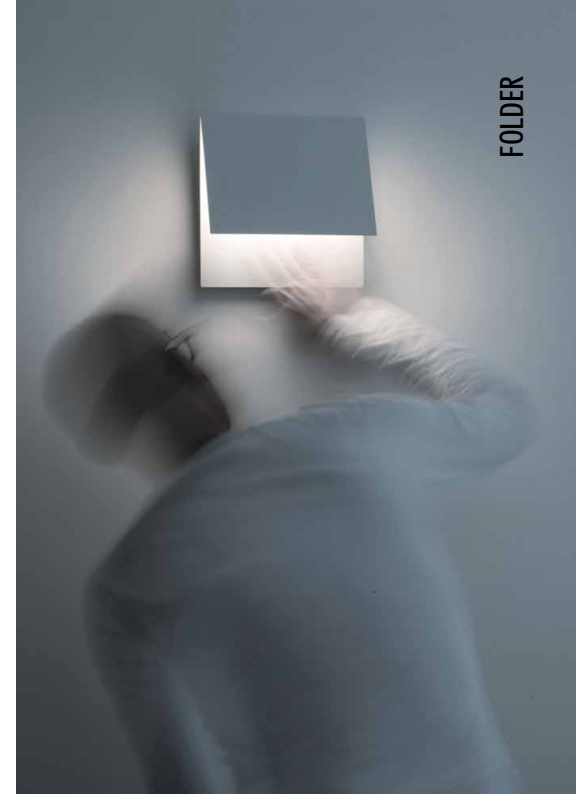

DESIGN 967 DESIGN - 2013
LAMPADA DA PARETE LED - METALLO
WALL LED LAMP - METAL

CE  IP 20

FOLDER

CODICE / CODE	FINITURA / FINISHING	CARATTERISTICHE / TECHNICAL INFO
171603	BIANCO OPACO / MATT WHITE	220 / 240 V - 50 / 60 Hz - 20 W LED - 500 mA DC - 3000 °K NON DIMMERABILE NOT DIMMABLE